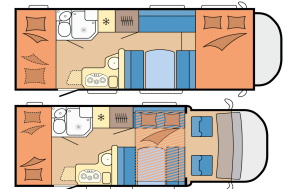

TC Family Automatik

Der TC Family ist ideal für eine Familie mit 2 - 3 Kindern oder für 4 - 5 Erwachsene die ein Wohnmobil in Schweden ab Stockholm mieten möchten. Das Fahrzeug ist zugelassen für 5 Personen. Der TC Family verfügt über 2 Sitzplätze mit Dreipunktgurten im Fahrerhaus, 2 Sitzplätze auf der Sitzbank in Fahrtrichtung mit Dreipunktgurten sowie 2 Sitzplätze entgegen der Fahrtrichtung mit Beckengurten. Es gibt dieses Wohnmobil in 2 Ausführungen zur Miete. Die Ausführung mit dem Alkoven bietet ein Doppelbett im Alkoven über dem Fahrerhaus, die Teilintegrierte Ausführung verfügt über ein Hub-Doppelbett über der Sitzgruppe, das mit wenigen Handgriffen runter- und hochgezogen werden kann. Im Heck befindet sich bei beiden Ausführungen ein Stockbett mit 2 Einzelbetten. Die Dinette-Sitzgruppe kann in ein weiteres Doppelbett umgebaut werden, es muss aber beachtet werden, dass dieses Bett bei der Teilintegrierten Variante nur sehr wenig Kopffreiheit bietet und der Platz durch die beiden Hängeschränke die rechts und links am Hubbett befestigt sind weiter eingeschränkt wird. Wir empfehlen die Teilintegrierte Variante für maximal 4 Erwachsene. Ausgestattet ist das Fahrzeug mit einer Küchenzeile sowie einer Naßzelle mit Dusche/WC. Das Fahrzeug verfügt über eine Gas-Standheizung mit Warmwasser-Boiler.