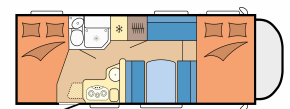

TC Large Automatik Helsinki Saison 2025

Ideal für 4-5 Erwachsene. Das Fahrzeug verfügt über einen Alkoven und ein Heckbett. Bei einer Belegung mit 4 Personen braucht nachts die Sitzgruppe nicht umgebaut werden. 5 Schlafplätze

Preis: ab 121,- €

TC Large Automatik

Der TC Large mit Automatikgetriebe ist ideal für 4-5 Personen. Bei der Belegung mit 4 Personen stehen mit dem Alkoven und dem Heckbett 2 feste Doppelbetten zur Verfügung, so dass die mittlere Sitzgruppe nachts nicht umgebaut werden muss. Das Fahrzeug verfügt über einen Alkoven mit 2 Schlafplätzen, eine Sitzgruppe die zu einem Doppelbett umgebaut werden kann, sowie über zwei Schlafplätze im Heck. Dieses Fahrzeug gibt es in zwei Ausführungen, die eine verfügt über ein festes Heckbett mit darunter liegendem großen Stauraum, die andere hat im Heck eine zweite Sitzgruppe die zum Doppelbett umgebaut werden kann, in den Sitzbänken dieser Sitzgruppe ist Stauraum vorhanden. Welche Version Sie bei der Anmietung erhalten, kann leider nicht im Voraus bestätigt werden.

Höhe
3 - 3,2 m

Schlafplätze
5 Erwachsene

Alkovenbett ca.
210 x 150 - 160 cm

Bett Sitzgruppe ca.
180 - 210 x 100 - 130 cm

Bett Längssitzgruppe
-

Heckbett(en)
210 - 215 x 140 cm

KRÍA-TOURS
Natur- & Erlebnisreisen